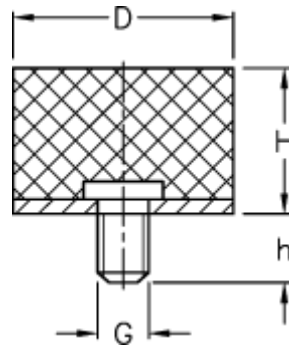

Varenummer: 51401061009710
Beskrivelse: KLEE Vibrationsdæmper type 4
20-15-4, M6x30, NR - 57 shore

Mål

D = 20
G = M6
h = 30
H = 15